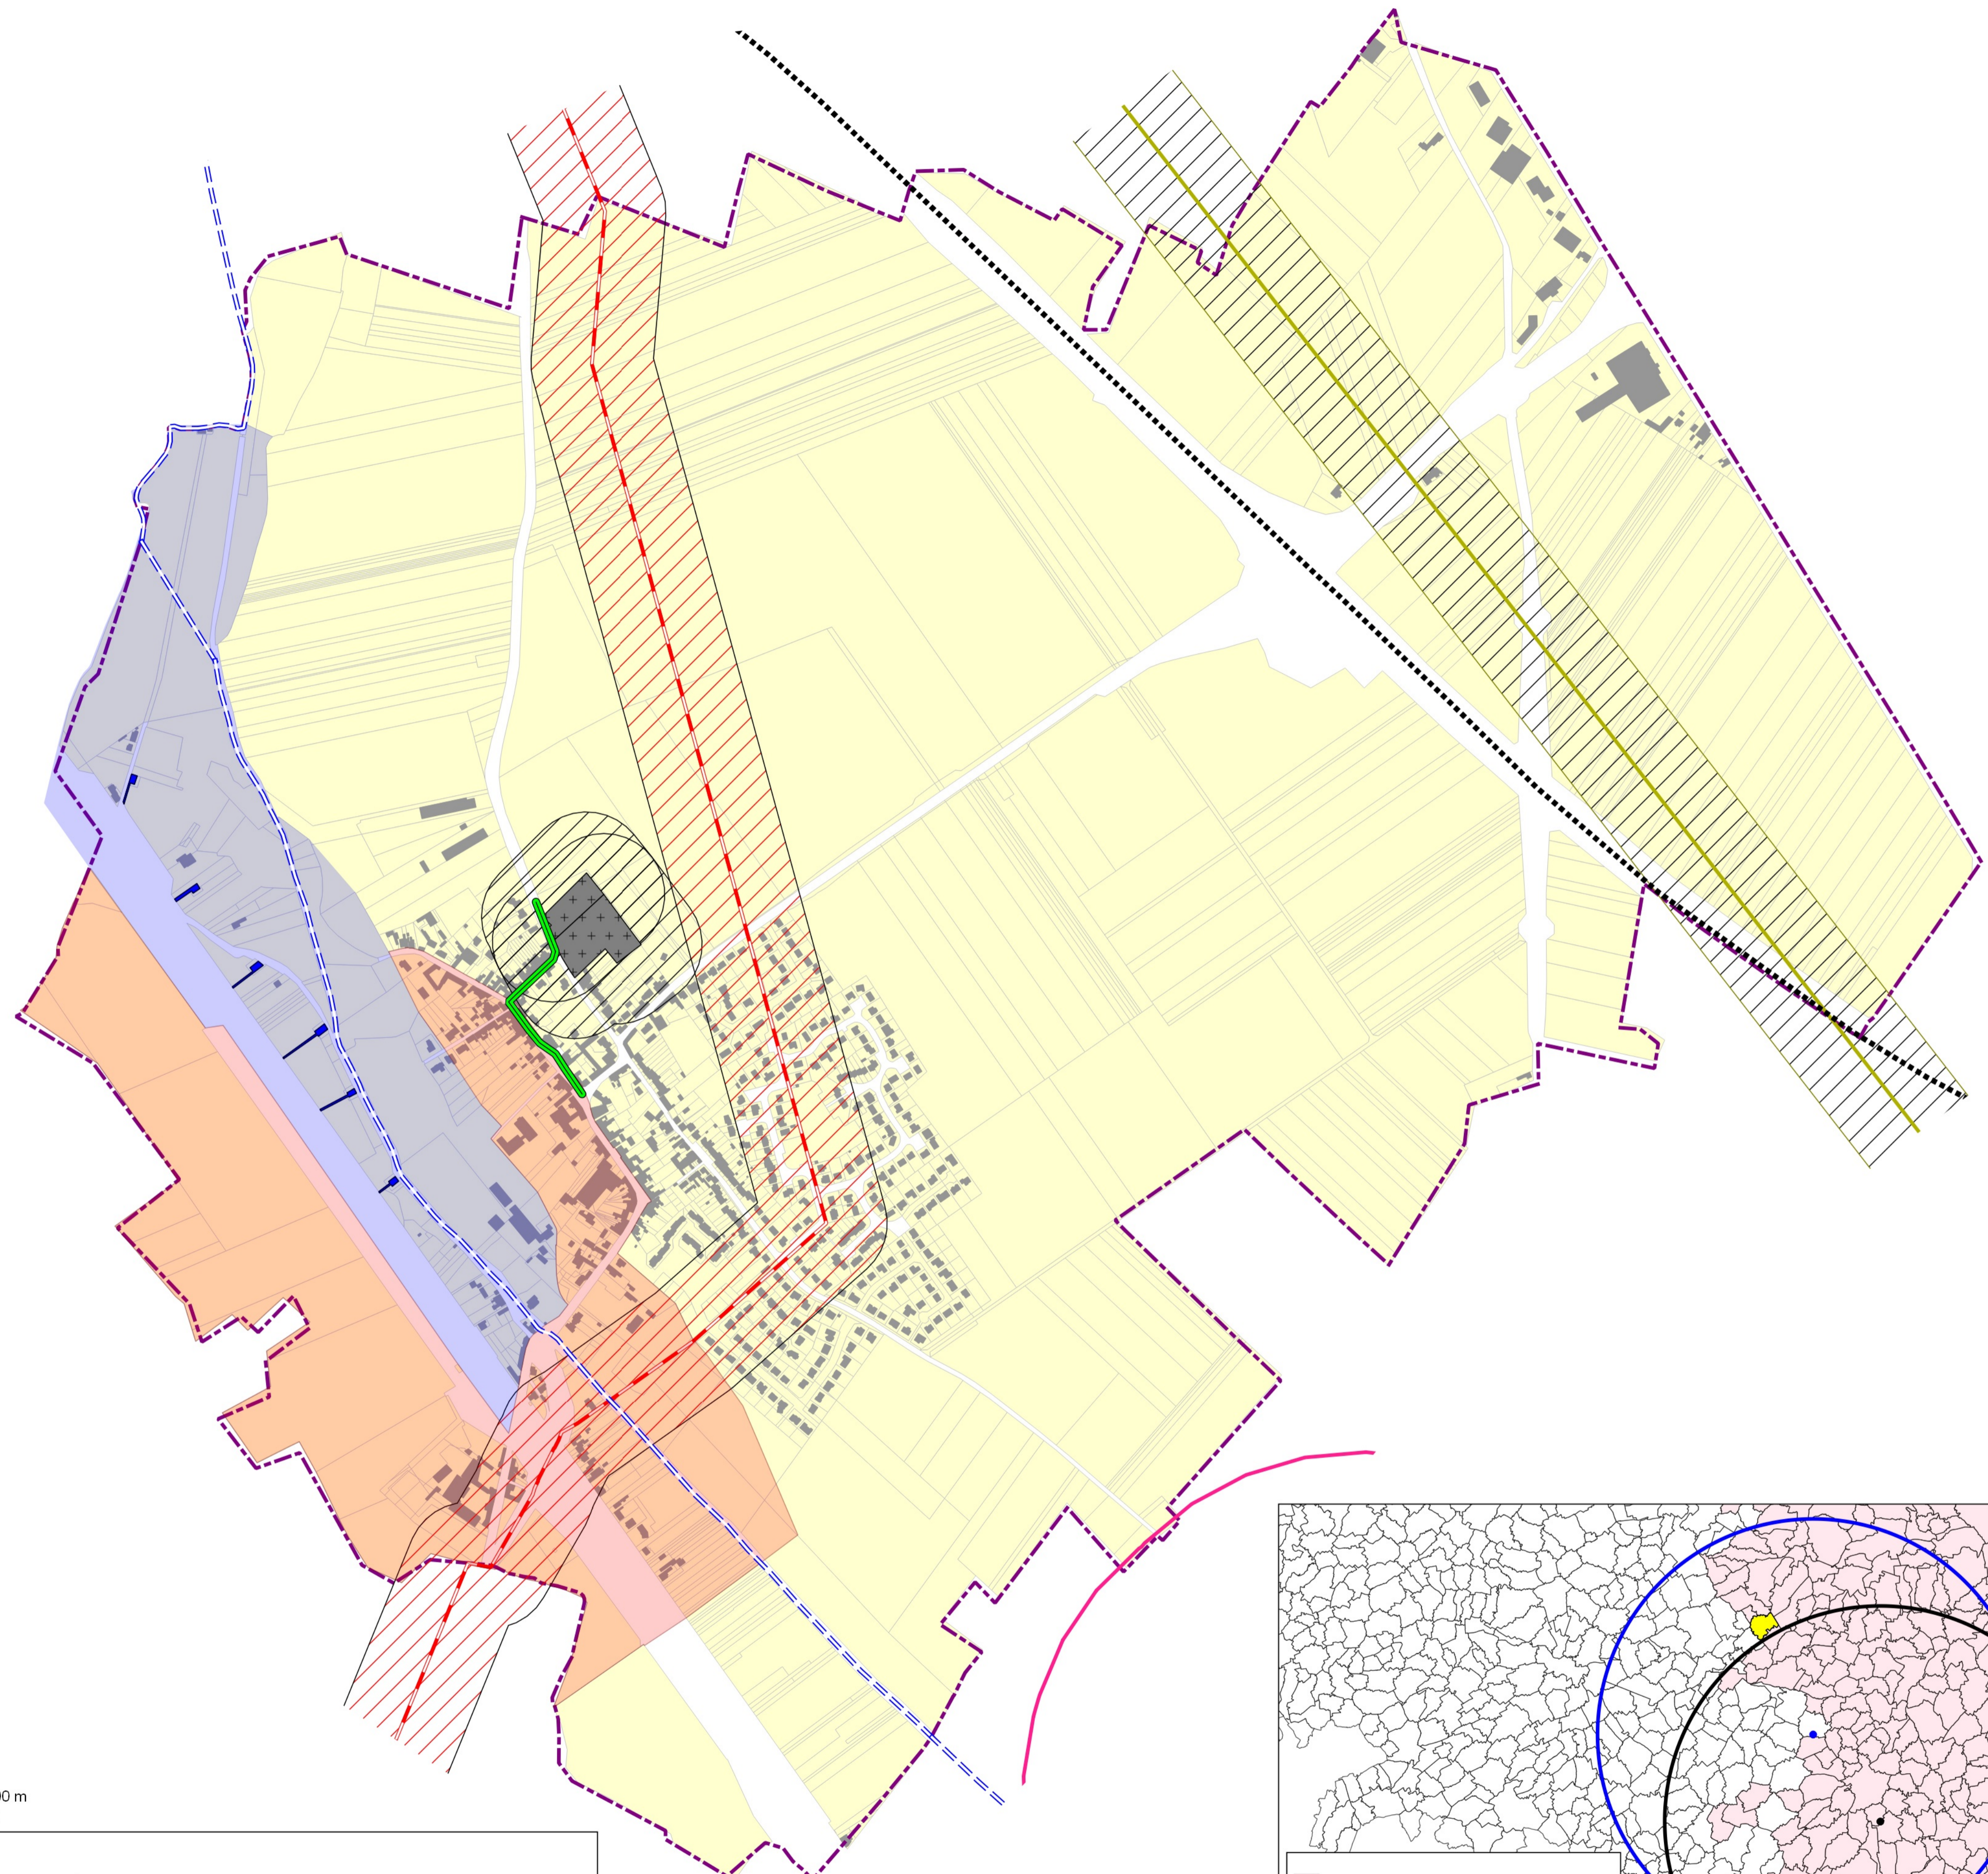

■ Département du Nord
■ Département du Pas-de-Calais
■ Commune de Ferin
○ Rayon de 24 Kms autour de l'aérodrome de Cambrai-Niergnies
○ Rayon de 24 Kms autour de l'aérodrome de Cambrai-Epinoy

SERVITUDE T7